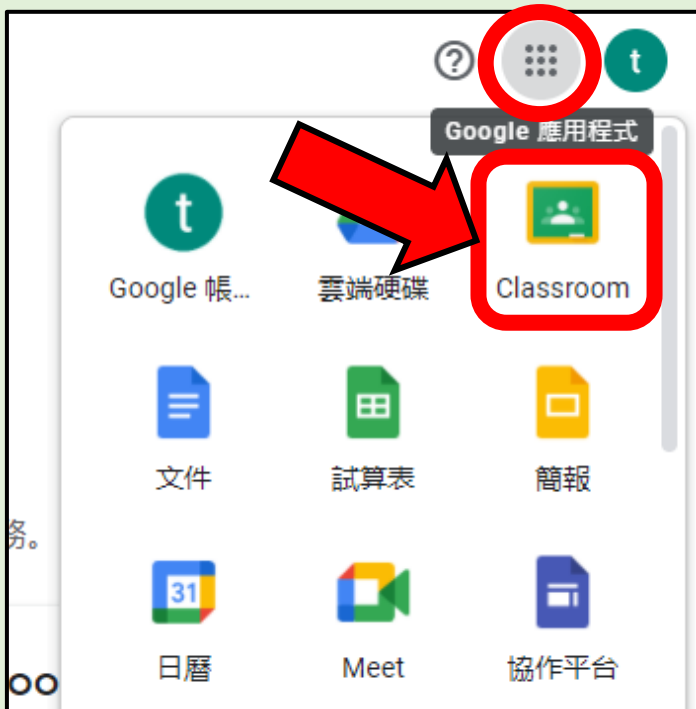

首先

按九點圖案

然後

按「Classroom」